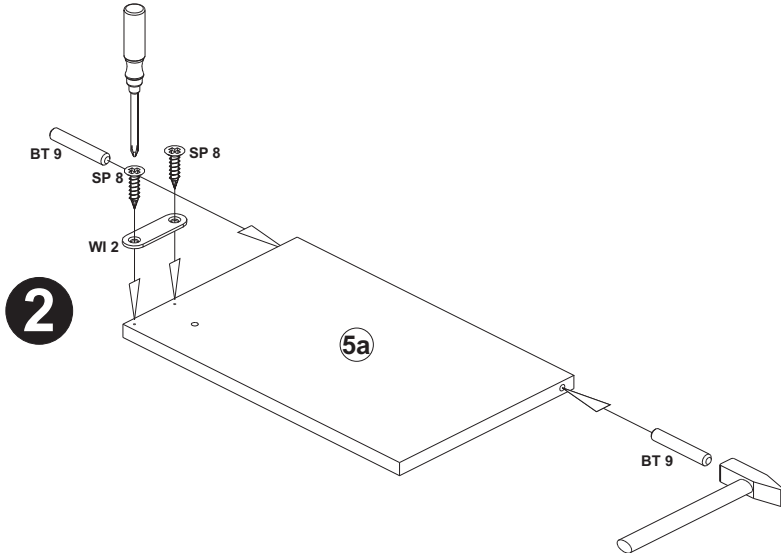

A

D

E

1

2

FMD Möbel GmbH
Heidländer Weg 68
D-49201 Dissen a.T.W.
@ service@fmd-moebel.de
+49 5421 9448-44

IAN 88664