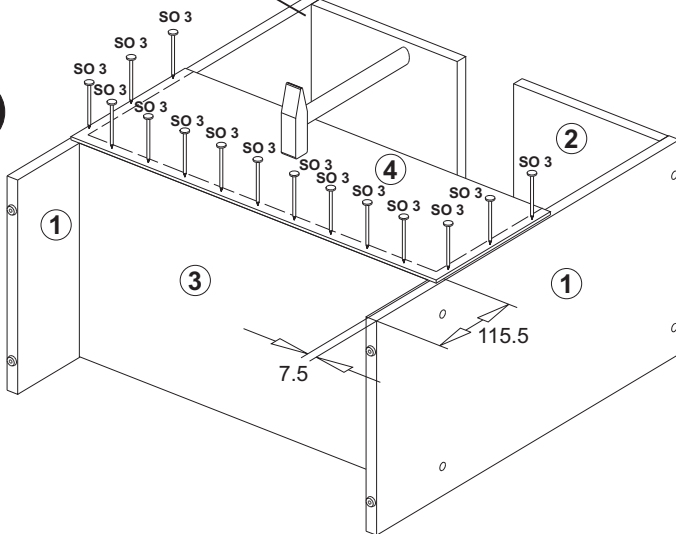

A

D

E

1

2

FMD Möbel GmbH
Heidländer Weg 68
D-49201 Dissen a.T.W.
@ service@fmd-moebel.de
+49 5421 9448-44

IAN 88664