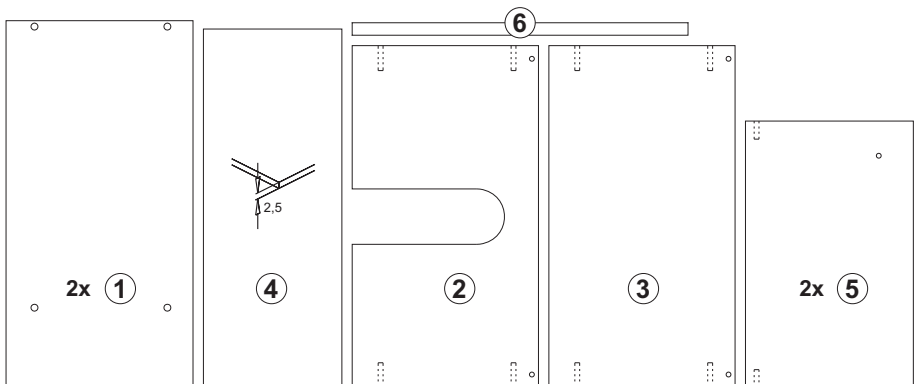

(FI) Pesualtaan alakaappi

Asennusohje

(DK) Underskab til vask

Monteringsvejledning

You need:
 Tarvitset:
 Du behöver:
 Du skal bruge:
 Sie benötigen:

Fittings / Helat / Beslag /
 Beslag / Beschläge

Article / Osat / Delar / Dele / Teile