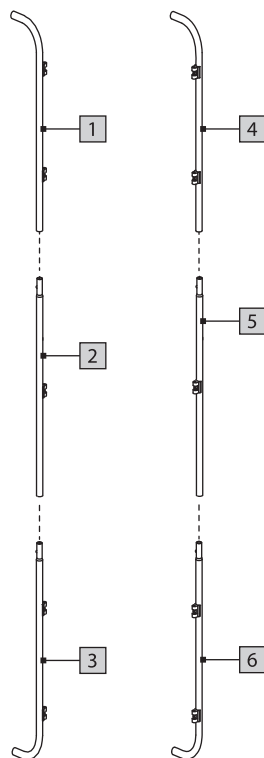

Ordex

A

B

C

D

E

DE FR HR
 AT PL RO
 CH SI BG
 NL SK GR

IAN 96389
 OWIM GmbH & Co. KG
 Stiftsbergstraße 1
 D-74167 Neckarsulm
 Model No.: Z32122
 Version: 04/2014