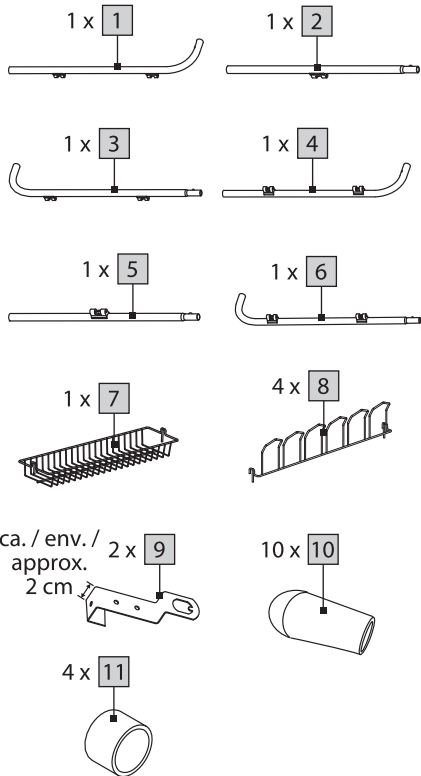

Ordex

A

B

C

D

E

DE FR HR
 AT PL RO
 CH SI BG
 NL SK GR

IAN 96389
 OWIM GmbH & Co. KG
 Stiftsbergstraße 1
 D-74167 Neckarsulm
 Model No.: Z32122
 Version: 04/2014