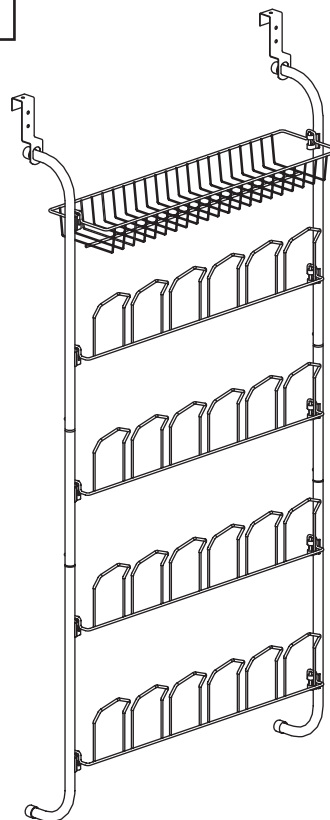

Ordex

A

B

C

D

E

DE FR HR
 AT PL RO
 CH SI BG
 NL SK GR

IAN 96389
 OWIM GmbH & Co. KG
 Stiftsbergstraße 1
 D-74167 Neckarsulm
 Model No.: Z32122
 Version: 04/2014