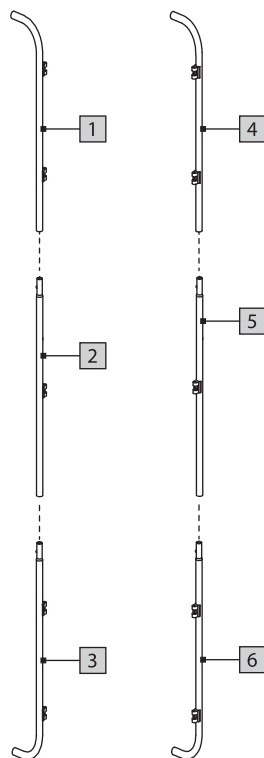

Ordex

A

B

C

D

E

GB DK ES
IE BE IT
FI HU PT
SE CZ CY

IAN 96389
OWIM GmbH & Co. KG
Stiftsbergstraße 1
D-74167 Neckarsulm
Model No.: Z32122
Version: 04/2014