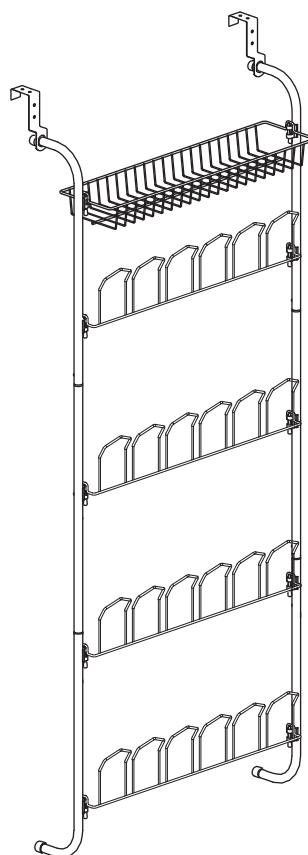

Ordex

A

B

C

D

E

GB DK ES
 IE BE IT
 FI HU PT
 SE CZ CY

IAN 96389
 OWIM GmbH & Co. KG
 Stiftsbergstraße 1
 D-74167 Neckarsulm
 Model No.: Z32122
 Version: 04/2014