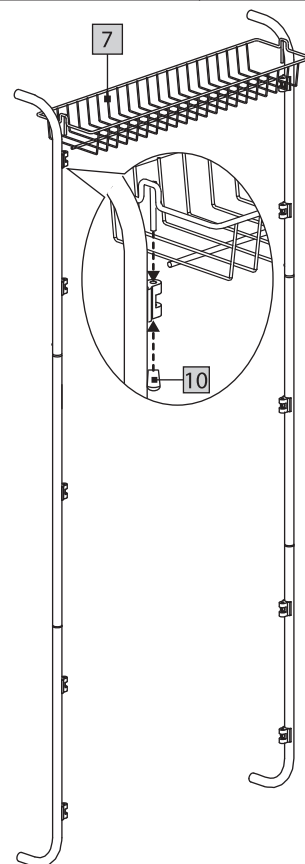

Ordex

A

B

C

D

E

GB DK ES
IE BE IT
FI HU PT
SE CZ CY

IAN 96389
OWIM GmbH & Co. KG
Stiftsbergstraße 1
D-74167 Neckarsulm
Model No.: Z32122
Version: 04/2014