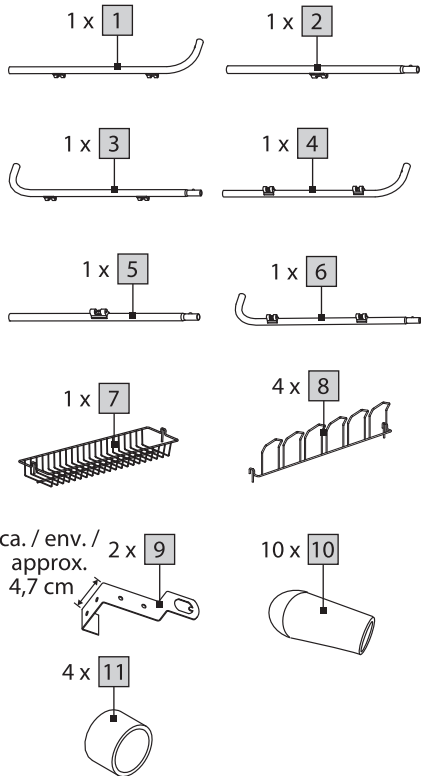

Ordex

A

B

C

D

E

GB DK ES
IE BE IT
FI HU PT
SE CZ CY

IAN 96389
OWIM GmbH & Co. KG
Stiftsbergstraße 1
D-74167 Neckarsulm
Model No.: Z32122
Version: 04/2014