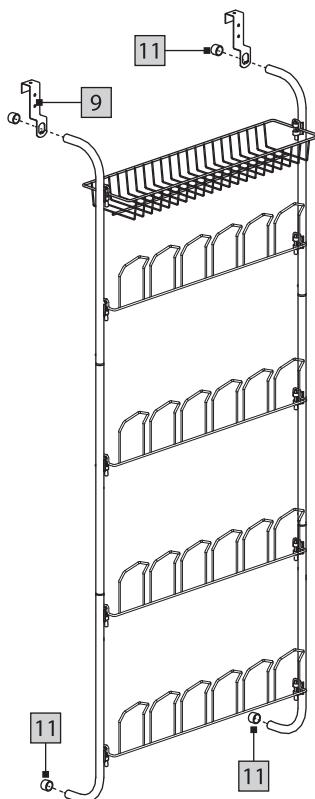

Ordex

A

B

C

D

E

DE FR HR
 AT PL RO
 CH SI BG
 NL SK GR

IAN 96389
 OWIM GmbH & Co. KG
 Stiftsbergstraße 1
 D-74167 Neckarsulm
 Model No.: Z32122
 Version: 04/2014