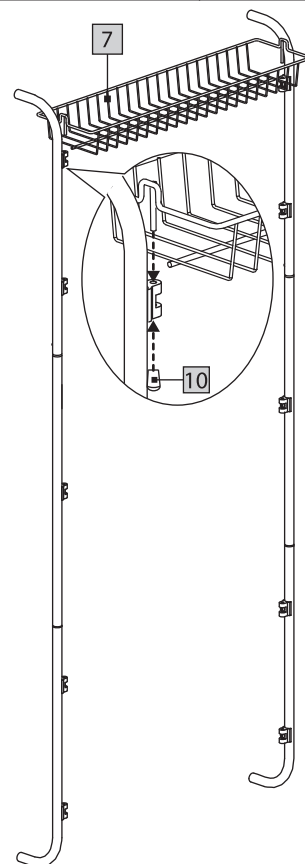

Ordex

A

B

C

D

E

DE FR HR
 AT PL RO
 CH SI BG
 NL SK GR

IAN 96389
 OWIM GmbH & Co. KG
 Stiftsbergstraße 1
 D-74167 Neckarsulm
 Model No.: Z32122
 Version: 04/2014